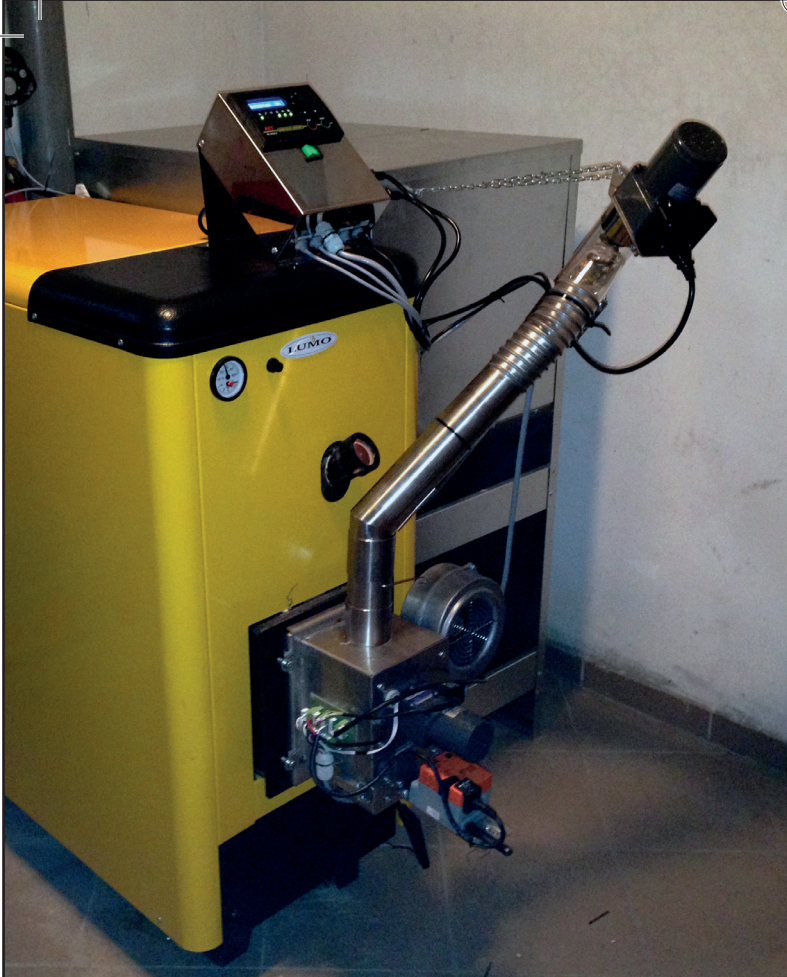

ECO-PALNIK ZPD SKIEPKO